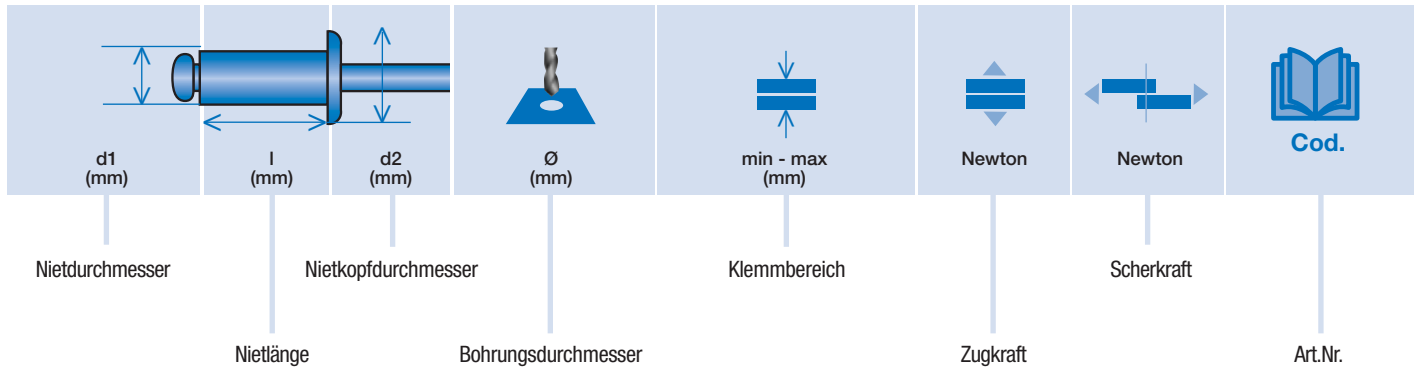

Legende

Alle technischen Daten beziehen sich auf das Maß mm