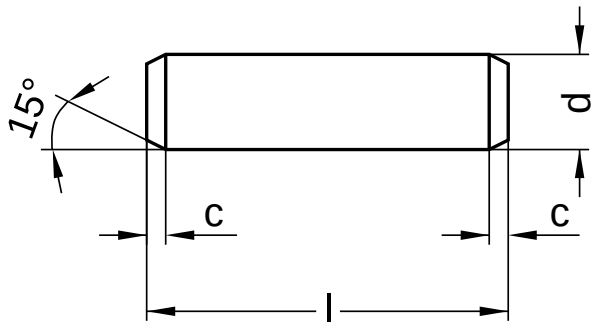

ISO 2338 ähnlich DIN 7
Zylinderstifte

Stahl | blank | Cr(VI) - frei

Durchmesser (d)	c
1,5	0,30
2	0,35
3	0,50
4	0,63
5	0,80
6	1,20
8	1,60
10	2,00
12	2,50
16	3,00
20	3,50
30	5,00

Nennmaß	Länge (l)	
	min.	max.
5	4,75	5,25
6	5,75	6,25
8	7,75	8,25
10	9,75	10,25
12	11,50	12,50
14	13,50	14,50
16	15,50	16,50
18	17,50	18,50
20	19,50	20,50
22	21,50	22,50

Nennmaß	Länge (l)	
	min.	max.
24	23,50	24,50
26	25,50	26,50
28	27,50	28,50
30	29,50	30,50
32	31,50	32,50
35	34,50	35,50
36	35,50	36,50
40	39,50	40,50
45	44,50	45,50
50	49,50	50,50

Nennmaß	Länge (l)	
	min.	max.
55	54,25	55,75
60	59,25	60,75
70	69,25	70,75
80	79,25	80,75
85	84,25	85,75

Alle technischen Daten beziehen sich auf das Maß mm

ISO 2338 ähnlich DIN 7
Zylinderstifte

Stahl | blank | Cr(VI) - frei

Durchmesser (d)	Länge (l)																									
	5	6	8	10	12	14	16	18	20	22	24	26	28	30	32	35	36	40	45	50	55	60	70	80	85	
1,5	●																									
2			●				●																			
3	●		●	●		●	●	●			●															
4		●	●	●			●		●				●	●												
5				●	●		●		●				●	●		●		●	●	●						
6				●	●	●	●	●			●		●	●			●	●								
8				●		●	●	●	●				●	●	●			●		●	●	●				
10							●		●	●	●	●	●	●	●				●	●	●					
12									●		●	●	●		●										●	
16																		●	●	●			●			
20																		●					●			
30																								●	●	

• Kombinationen im eShop erhältlich | Weitere Größen auf Anfrage

Alle technischen Daten beziehen sich auf das Maß mm