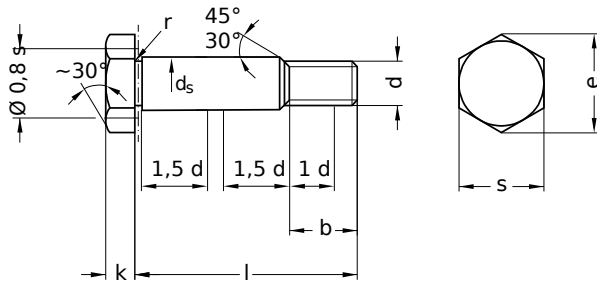

DIN 609

Sechskant-Passschrauben

Außensechskant | mit langem Gewindezapfen

Stahl 8.8 | blank | Cr(VI) - frei | Metrisches Gewinde

Durchmesser (d)	b			Nennmaß	d _s		k		
	l bis 50	l bis 150	l über 200		min.	max.	Nennmaß	min.	max.
M8	14,5	16,5	21,5	9	9,00	9,01	5,3	5,15	5,45
M10	17,5	19,5	24,5	11	11,00	11,01	6,4	6,22	6,58
M12	20,5	22,5	27,5	13	13,00	13,01	7,5	7,21	7,79
M14	22,0	24,0	29,0	15	15,00	15,01	8,8	8,51	9,09
M16	25,0	27,0	32,0	17	17,00	17,01	10,0	9,71	10,29
M20	28,5	30,5	35,5	21	21,00	21,02	12,5	12,15	12,85
M24	–	36,5	41,5	25	25,00	25,02	15,0	14,65	15,35
M30	–	43,0	48,0	32	32,00	32,02	19,0	18,58	19,42

Durchmesser (d)	e		r		s		Steigung (P)	Werkzeuggröße
	min.	max.	min.	max.	min.	max.		
M8	14,38	0,4	0,55	12,73	13	1,25	SW 13	
M10	17,77	0,4	0,55	15,73	16	1,50	SW 16	
M12	19,85	0,6	0,75	17,57	18	1,75	SW 18	
M14	22,78	0,6	0,75	20,16	21	2,00	SW 21	
M16	26,17	0,6	0,75	23,16	24	2,00	SW 24	
M20	32,95	0,8	0,95	29,16	30	2,50	SW 30	
M24	39,55	0,8	0,95	35,00	36	3,00	SW 36	
M30	50,85	1,0	1,15	45,00	46	3,50	SW 46	

Alle technischen Daten beziehen sich auf das Maß mm

DIN 609

Sechskant-Passschrauben

Außensechskant | mit langem Gewindezapfen

Stahl 8.8 | blank | Cr(VI) - frei | Metrisches Gewinde

Nennmaß	Länge (l)		Nennmaß	Länge (l)	
	min.	max.		min.	max.
25	24,58	25,42	95	93,25	96,75
30	29,58	30,42	100	98,25	101,75
35	33,75	36,25	110	108,25	111,75
40	38,75	41,25	120	118,25	121,75
45	43,75	46,25	130	128,00	132,00
50	48,75	51,25	140	138,00	142,00
55	53,50	56,50	150	148,00	152,00
60	58,50	61,50	170	168,00	172,00
65	63,50	66,50	180	178,00	182,00
70	68,50	71,50	190	187,70	192,30
75	73,50	76,50	200	197,70	202,30
80	78,50	81,50			
85	83,25	86,75			
90	88,25	91,75			

• Kombinationen im eShop erhältlich | Weitere Größen auf Anfrage

Alle technischen Daten beziehen sich auf das Maß mm