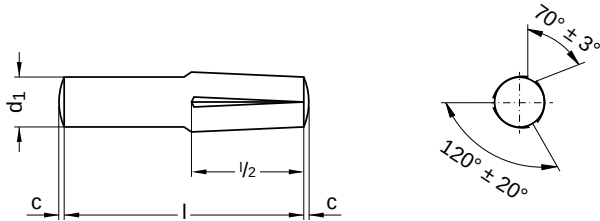

# Steckerstifte

auf halber Länge wachsend gekerbt

Stahl | blank | Cr(VI) - frei

Hinweis: DIN-Norm wurde zurückgezogen

Durchmesser (d)	c	d <sub>1</sub> Nennmaß
1,5	0,20	1,5
2	0,25	2
2,5	0,30	2,5
3	0,40	3
4	0,50	4
5	0,63	5
6	0,80	6
8	1,00	8
10	1,20	10
12	1,60	12

Nennmaß	Länge (l)	
	min.	max.
4	3,76	4,24
5	4,76	5,24
6	5,76	6,24
8	7,71	8,29
10	9,71	10,29
12	11,65	12,35
14	13,65	14,35
16	15,65	16,35
18	17,65	18,35
20	19,58	20,42
22	21,58	22,42
24	23,58	24,42
26	25,58	26,42
28	27,58	28,42
30	29,58	30,42
32	31,50	32,50

Nennmaß	Länge (l)	
	min.	max.
36	35,50	36,50
40	39,50	40,50
45	44,50	45,50
50	49,50	50,50
55	54,40	55,60
60	59,40	60,60
65	64,40	65,60
70	69,40	70,60
80	79,40	80,60
90	89,30	90,70
100	99,30	100,70
110	109,30	110,70
120	119,30	120,70