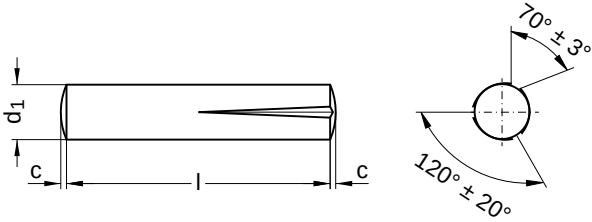

# Passkerbstifte

auf halber Länge verjüngend gekerbt

Edelstahl 1.4305 | Cr(VI) - frei

Hinweis: DIN-Norm wurde zurückgezogen

Durchmesser (d)	c	d <sub>1</sub> Nennmaß
2	0,25	2
3	0,40	3
4	0,50	4
5	0,60	5
6	0,80	6
8	1,00	8

Nennmaß	Länge (l)	
	min.	max.
8	7,71	8,29
10	9,71	10,29
12	11,65	12,35
16	15,65	16,35
18	17,65	18,35
20	19,58	20,42

Nennmaß	Länge (l)	
	min.	max.
25	24,58	25,42
30	29,58	30,42
35	34,50	35,50
40	39,50	40,50

Nennmaß	Länge (l)	
	min.	max.
45	44,50	45,50
50	49,50	50,50
60	59,40	60,60

Durchmesser (d)	Länge (l)												
	8	10	12	16	18	20	25	30	35	40	45	50	60
2	●	●	●	●	●	●							
3	●	●	●	●	●	●	●						
4	●	●	●	●	●	●	●	●	●				
5	●	●	●	●	●	●	●	●	●	●			
6		●	●	●	●	●	●	●	●	●	●		
8		●		●	●	●	●	●	●	●	●	●	●

• Kombinationen im eShop erhältlich | Weitere Größen auf Anfrage

Alle technischen Daten beziehen sich auf das Maß mm